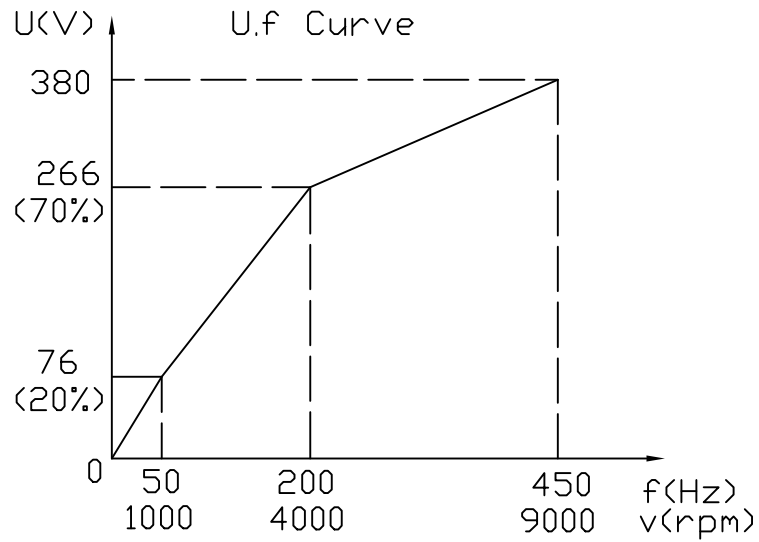

GDK125-9Z/5.5
380V 11.0A 6P

四方VS500-4T0055变频器频压曲线
SUNFAR VS500-4T0055/U.f Curve

频压曲线

扭矩/功率曲线

TA:20°C

Serv:S1

Water cooling