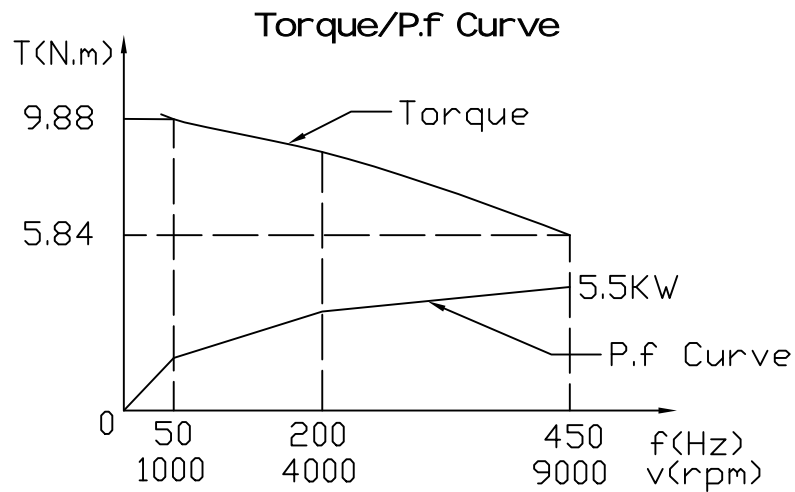

GDK125-9Z/5.5
380V 11.0A 6P

四方VS500-4T0055变频器频压曲线
SUNFAR VS500-4T0055/U.f Curve

频压曲线

扭矩/功率曲线

TA:20°C

Serv:S1

Water cooling